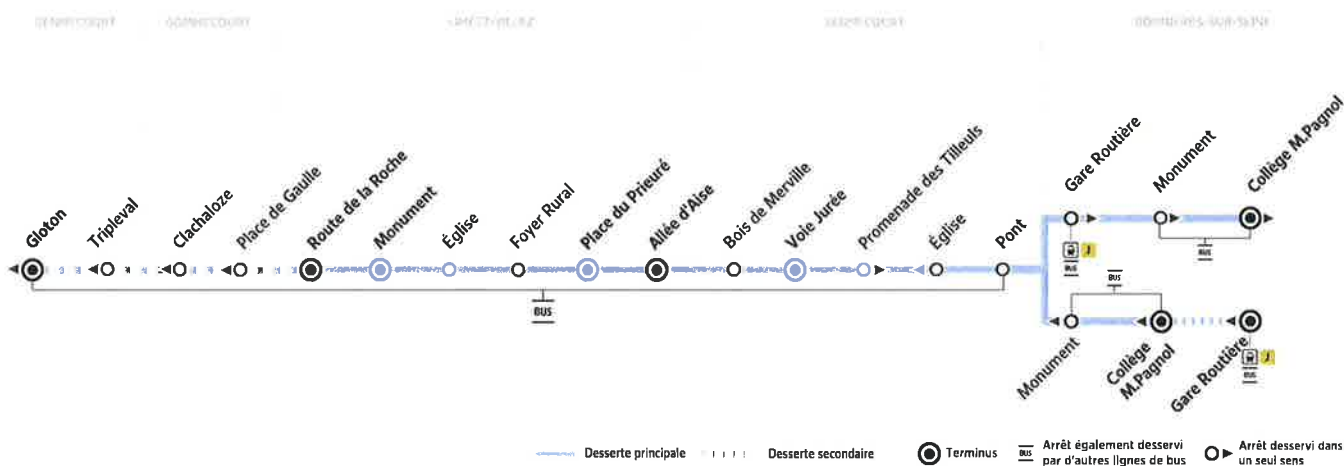

Les horaires sont calculés dans des conditions normales de circulation et sont sujets à des aléas.

RÉSEAU MANTOIS

Impasse Sainte Claire Deville 78200 Mantes-la-Jolie
Ouvert du lundi au vendredi de 9h à 12h et 13h30 à 17h30

iledefrance-mobilites.fr > Actus > 78 > Mantois

@mantois_idfm

01 30 94 77 77

Du lundi au vendredi de 7h à 21h et le samedi de 9h à 17h (sauf jours fériés)

Téléchargez gratuitement les applications :

5

BONNIÈRES-SUR-SEINE Gare Routière / Collège Marcel Pagnol → LIMETZ-VILLEZ Monument / BENNECOURT Voie Jurée / Gloton

Horaires valables du 2 septembre 2024 au 6 juillet 2025

ZONE 5

Du lundi au vendredi (sauf jours fériés)

Période de fonctionnement	PS	PS	PS	PS	PS	PS	PS	PS	PS	PS
Jours de fonctionnement	LMJV	Me	Me	Me	LMJV	LMJV	LMJV	LMJV	LMJV	LMJV
Correspondances lignes 2A/2B	12h16
Sorties écoles St Louis	12h15
BONNIÈRES-SUR-SEINE	Gare routière (quai n° 7)									
Sorties collège M. Pagnol	11h40	12h35	12h35	12h35	12h35	16h05	16h05	17h00	17h00
	Collège Marcel Pagnol	11:45	12:45	12:45	12:45	12:40	16:10	16:10	17:10	17:10
	Monument	11:47	12:47	12:42	16:12	17:12
BENNECOURT	Pont	11:50	12:50	12:45	16:15	17:15
	Église	11:51	12:51	12:46	16:16	17:16
	Voie Jurée	11:53	12:53	12:48	16:18	17:18
	Bois de Merville	11:54	12:53	12:49	16:19	17:19
LIMETZ-VILLEZ	Allée d'Aise	11:55	12:54	12:50	16:20	17:20
	Place du Prieuré	11:57	12:56	12:57	12:52	16:22	17:22
	Foyer Rural	11:59	12:59	12:54	16:24	17:24
	Église	12:00	13:00	12:55	16:25	17:25
	Monument	12:01	13:01	12:56	16:26	17:26
	Route de la Roche	13:02	16:27	17:27
GOMMECOURT	Place de Gaulle	13:05	16:30	17:30
	Clachaloze	13:09	16:34	17:34
BENNECOURT	Tripleval	13:10	16:35	17:35
	Gloton	13:13	16:38	17:38