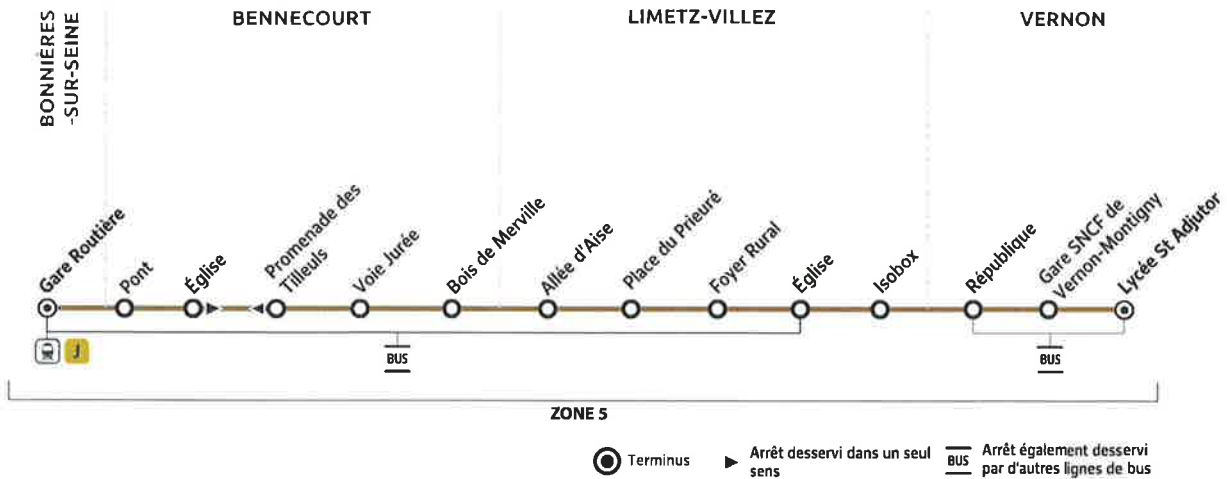

Les horaires sont calculés dans des conditions normales de circulation et sont sujets à des aléas.

RÉSEAU MANTOIS

Impasse Sainte Claire Deville 78200 Mantes-la-Jolie
Ouvert du lundi au vendredi de 9h à 12h et 13h30 à 17h30

iledefrance-mobilites.fr > Actus > 78 > Mantois

@mantois_idfm

01 30 94 77 77

Du lundi au vendredi de 7h à 21h et le samedi de 9h à 17h (sauf jours fériés)

Téléchargez gratuitement les applications :

77

BONNIÈRES-SUR-SEINE Gare Routière → VERNON Lycée Saint Adjutor

Horaires valables du 2 septembre 2024 au 6 juillet 2025

Du lundi au vendredi (sauf jours fériés)

	périodes de fonctionnement	PS B
BONNIÈRES-SUR-SEINE	Gare routière (quai 8)	07:40
BENNECOURT	Pont	07:43
	Église	07:45
	Voie Jurée	07:47
	Bois de Merville	07:49
LIMETZ-VILLEZ	Allée d'Aise	07:50
	Place du Prieuré	07:52
	Foyer Rural	07:54
	Église	07:55
	Isobox	07:57
VERNON	République	08:12
	Gare SNCF de Vernon-Montigny	08:16
	Lycée Saint Adjutor	08:25
Entrées lycée St Adjutor		8h40