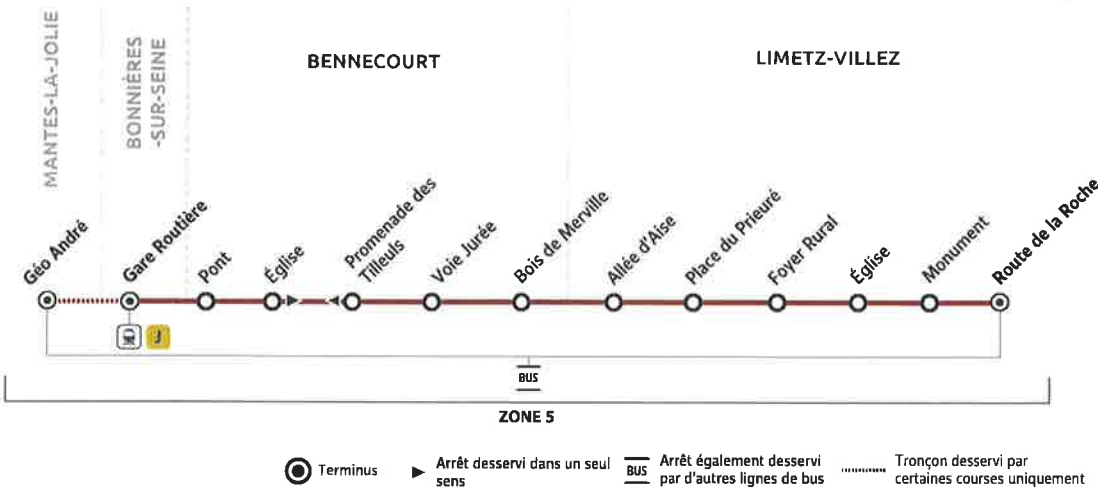

Aucun service samedi, dimanche et jours fériés

Les horaires sont calculés dans des conditions normales de circulation et sont sujets à des aléas.

RÉSEAU MANTOIS

Impasse Sainte Claire Deville 78200 Mantes-la-Jolie
Ouvert du lundi au vendredi de 9h à 12h et 13h30 à 17h30

71

LIMETZ-VILLEZ Route de la Roche

→ BONNIÈRES-SUR-SEINE Gare Routière / MANTES-LA-JOLIE Géo André

Horaires valables du 2 septembre 2024 au 6 juillet 2025

Du lundi au vendredi (sauf jours fériés)

	périodes de fonctionnement					PS	PS
LIMETZ-VILLEZ	Route de la Roche	05:51	06:18	06:51	07:10	07:27	08:36
	Monument	05:52	06:19	06:52	07:11	07:28	08:37
	Église	05:53	06:20	06:53	07:12	07:29	08:38
	Foyer Rural	05:54	06:21	06:54	07:13	07:30	08:39
	Place du Prieuré	05:56	06:23	06:56	07:15	07:32	08:41
	Allée d'Aise	05:58	06:25	06:58	07:17	07:34	08:43
BENNECOURT	Bois de Merville	05:59	06:26	06:59	07:18	07:35	08:44
	Voie Jurée	06:00	06:27	07:00	07:19	07:36	08:45
	Promenade des Tilleuls	06:02	06:29	07:02	07:21	07:38	08:47
	Pont	06:03	06:30	07:03	07:22	07:39	08:48
BONNIÈRES-SUR-SEINE	Gare routière (quai 5)	06:06	06:33	07:06	07:25	07:42	08:51
	Trains à destination de Paris St Lazare	06:11	06:38	07:10	07:30
Correspondances lignes 2A/2B		6h19	6h52	7h19	7h33	7h48	8h57
MANTES-LA-JOLIE	Géo André	08:08	09:15
	Entrées lycées St Ex/Rostand	8h35	9h30