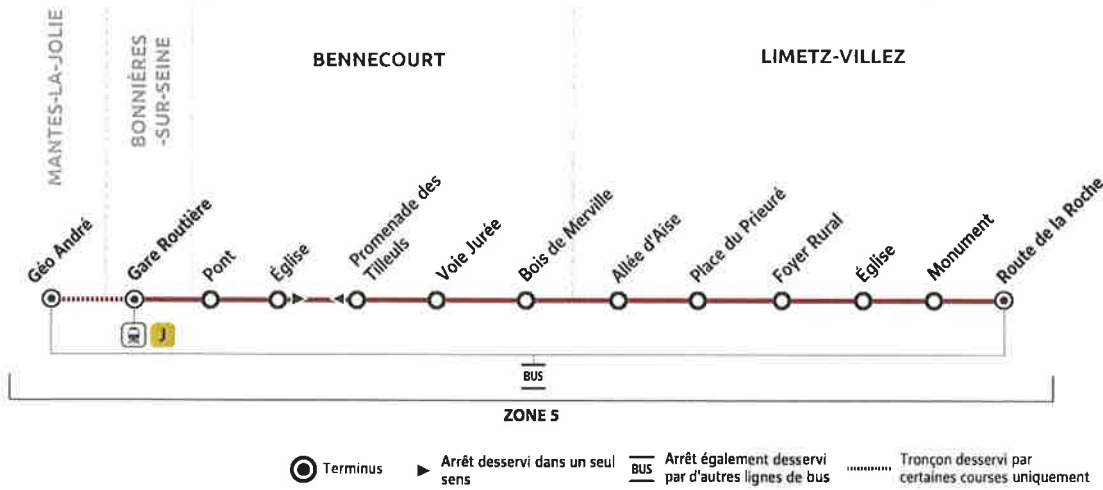

RÉSEAU MANTOIS

Impasse Sainte Claire Deville 78200 Mantes-la-Jolie
Ouvert du lundi au vendredi de 9h à 12h et 13h30 à 17h30

iledefrance-mobilites.fr > Actus > 78 > Mantois

X @mantois_idfm

01 30 94 77 77

Du lundi au vendredi de 7h à 21h et le samedi de 9h à 17h (sauf jours fériés)

Téléchargez gratuitement les applications :

île de France
mobilités

71

MANTES-LA-JOLIE Géo André / BONNIÈRES-SUR-SEINE Gare Routière

→ LIMETZ-VILLEZ Route de la Roche

Horaires valables du 2 septembre 2024 au 6 juillet 2025

Du lundi au vendredi (sauf jours fériés)

	périodes de fonctionnement	PS		VS		PS		VS	
		Me	LMJV	LàV	LàV	LMJV	LàV	LàV	LàV
Sorties lycées St Ex/Rostand		12h25	16h30	17h25
MANTES-LA-JOLIE	Géo André	12:50	16:55	17:50
Correspondances lignes 2A/2B		7h37	13h04	17h11	17h40	18h16	18h40	19h11	19h45
Trains en provenance de Paris St Lazare		13:08	17:13	17:13	17:46	18:17	18:51	19:22	19:49
BONNIÈRES-SUR-SEINE	Gare routière (quai 5)	13:12	17:21	17:21	17:51	18:16	18:21	18:56	19:27
BENNECOURT	Pont	13:15	17:24	17:24	17:54	18:19	18:24	18:59	19:30
	Église	13:16	17:25	17:25	17:55	18:20	18:25	19:00	19:31
	Voie Jurée	13:18	17:27	17:27	17:57	18:22	18:27	19:02	19:33
	Bois de Merville	13:19	17:28	17:28	17:58	18:23	18:28	19:03	19:34
LIMETZ-VILLEZ	Allée d'Aise	13:20	17:29	17:29	17:59	18:24	18:29	19:04	19:35
	Place du Prieuré	13:22	17:31	17:31	18:01	18:26	18:31	19:06	19:37
	Foyer Rural	13:24	17:33	17:33	18:03	18:28	18:33	19:08	19:39
	Église	13:25	17:34	17:34	18:04	18:29	18:34	19:09	19:40
	Monument	13:26	17:35	17:35	18:05	18:30	18:35	19:10	19:41
	Route de la Roche	13:27	17:36	17:36	18:06	18:31	18:36	19:11	19:42