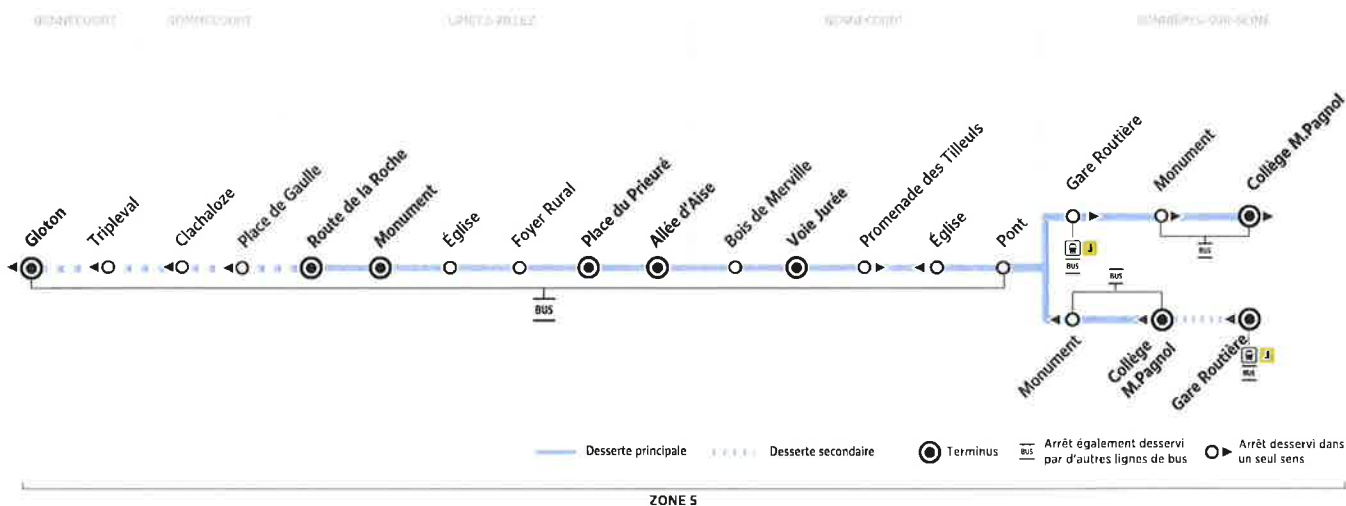

5

LIMETZ-VILLEZ Route de la Roche

→ BONNIÈRES-SUR-SEINE Collège Marcel Pagnol

Horaires valables du 2 septembre 2024 au 6 juillet 2025

ZONE 5

Du lundi au vendredi (sauf jours fériés)

	Période de fonctionnement	PS				
		LàV	LàV	LàV	LMJV	LMJV
LIMETZ-VILLEZ	Route de la Roche	07:49	08:14	.....	.....	.....
	Monument	07:50	08:15	.....	12:42	13:37
	Église	07:52	08:16	.....	12:43	13:38
	Foyer Rural	07:53	08:17	.....	12:44	13:39
	Place du Prieuré	07:56	.....	08:19	12:46	13:41
	Allée d'Aise	07:59	08:20	.....	12:48	13:43
BENNECOURT	Bois de Merville	08:01	08:21	.....	12:49	13:44
	Voie Jurée	08:03	.....	08:22	12:50	13:45
	Promenade des Tilleuls	08:05	08:24	08:24	12:52	13:47
	Pont	08:06	08:25	08:25	12:53	13:48
BONNIÈRES-SUR-SEINE	Gare routière (quai n° 7)	08:10	.....	.....	.....	.....
Entrées écoles St Louis		8h30	.....	.....	.....	.....
Correspondances lignes 2A/2B		8h30	.....	.....	.....	.....
	Monument	08:15	08:27	.....	12:55	13:50
	Collège Marcel Pagnol	08:20	08:30	08:30	12:58	13:53
Entrées Collège M. Pagnol		8h40	8h40	8h40	13h05	14h00

Aucun service samedi, dimanche et jours fériés

PÉRIODES DE FONCTIONNEMENT

PS Période scolaire

JOURS DE FONCTIONNEMENT

LMJV Lundi, mardi, jeudi, vendredi

VACANCES SCOLAIRES 2024-2025 - ZONE C

	Fin des cours	Jour de reprise
Rentrée scolaire 2024	-	lundi 2 septembre
Toussaint 2024	samedi 19 octobre	lundi 4 novembre
Noël 2024	samedi 21 décembre	lundi 6 novembre
Hiver 2025	samedi 15 février	lundi 3 mars
Printemps 2025	samedi 12 avril	lundi 28 avril
Pont de l'Ascension 2025	mercredi 28 mai	lundi 2 juin
Grandes vacances 2025	samedi 5 juillet	-

Les horaires sont calculés dans des conditions normales de circulation et sont sujets à des aléas.

RÉSEAU MANTOIS

Impasse Sainte Claire Deville 78200 Mantes-la-Jolie
Ouvert du lundi au vendredi de 9h à 12h et 13h30 à 17h30

iledefrance-mobilites.fr > Actus > 78 > Mantois

@mantois_idfm

01 30 94 77 77

Téléchargez gratuitement les applications :